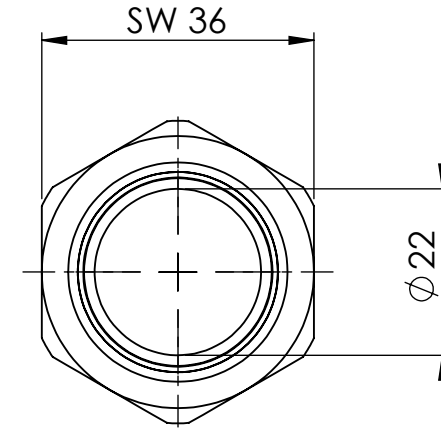

B

B

C

C

D

D

		Maßstab / Scale: 1:1	
		Material: CW 614N (CuZn39Pb3)	
		Benennung / Designation: <b>Einschraubschlauchtülle</b> male hose fitting	
		Artikelnummer / item number: <b>117777</b>	Status
		Typ-Nr.: MS239R125	Version
			Format A4
			Blatt / von sheet / of 2 / 2