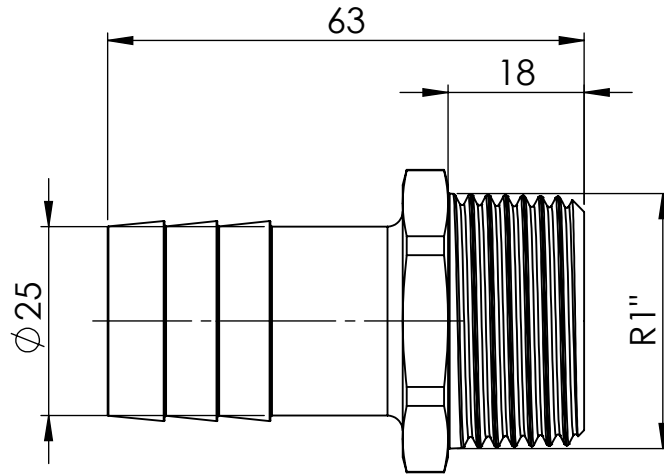

B

B

C

C

D

D

		Maßstab / Scale: 1:1	
		Material: CW 614N (CuZn39Pb3)	
		Benennung / Designation: <b>Einschraubschlauchtülle</b> male hose fitting	
		Artikelnummer / item number: <b>117777</b>	Status
		Typ-Nr.: MS239R125	Version
			Format A4
			Blatt / von sheet / of 2 / 2