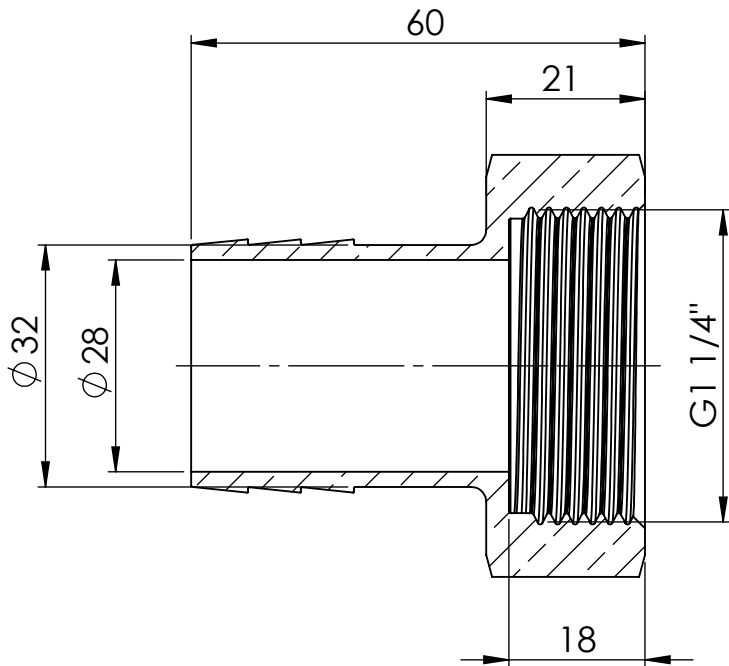

B

B

C

C

D

D

		Maßstab / Scale: 1:1	
		Material: CW 614N (CuZn39Pb3)	
		Benennung / Designation: Aufschraubschlauchtülle screw-on hose connector	
		Artikelnummer / item number: 134853	Status
		Typ-Nr.: MS239A11432	Format A4
			Version Blatt / von sheet / of 2 / 2
		 Schützenstraße 27, 72574 Bad Urach Telefon: 07125 9497-0	