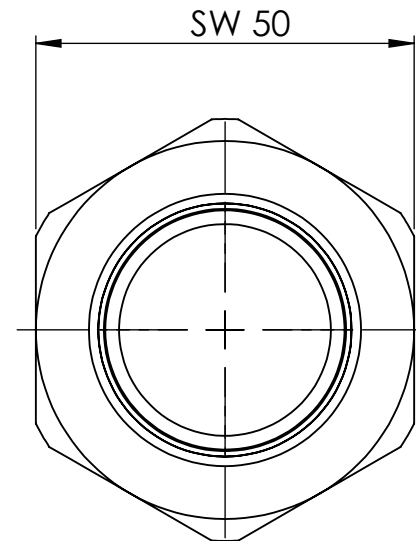

B

B

C

C

D

D

		Maßstab / Scale: 1:1	
		Material: CW 614N (CuZn39Pb3)	
		Benennung / Designation: Aufschraubschlauchtülle screw-on hose connector	
		Artikelnummer / item number: 134853	Status
		Typ-Nr.: MS239A11432	Format A4
			Version Blatt / von sheet / of 2 / 2
		 Schützenstraße 27, 72574 Bad Urach Telefon: 07125 9497-0	