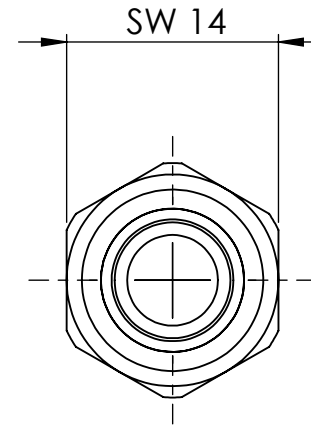

B

B

C

C

D

D

		Maßstab / Scale: 2:1	
		Material: CW 614N (CuZn39Pb3)	
		Benennung / Designation: Aufschraubschlauchtülle screw-on hose connector	
		Artikelnummer / item number: 134878	Status
		Typ-Nr.: MSN239A1808	Format A4
			Version
			Blatt / von sheet / of 2 / 2