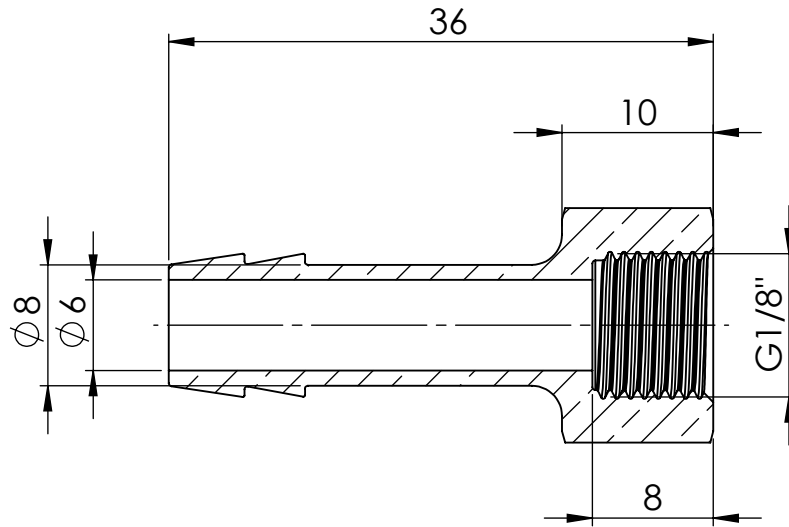

B

B

C

C

D

D

		Maßstab / Scale: 2:1	
		Material: CW 614N (CuZn39Pb3)	
		Benennung / Designation: Aufschraubschlauchtülle screw-on hose connector	
		Artikelnummer / item number: 134878	Status
		Typ-Nr.: MSN239A1808	Format A4
			Version
			Blatt / von sheet / of 2 / 2