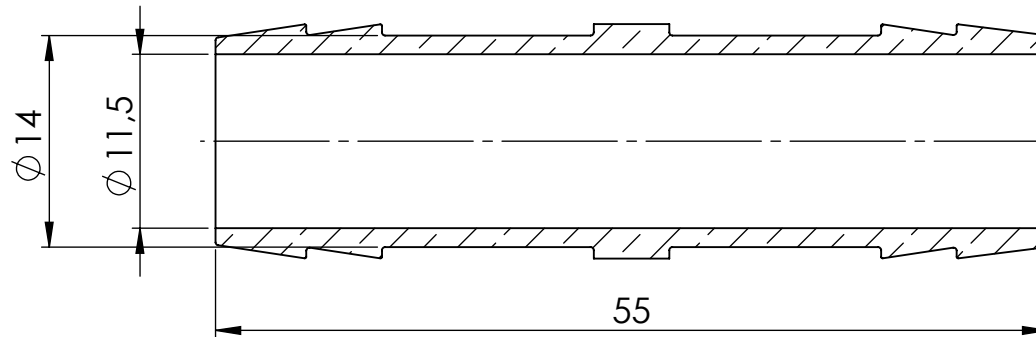

B

B

C

C

D

D

SCHNITT A-A

			Maßstab / Scale: 2:1		Gewicht / Weight:	
			Material: CW 614N (CuZn39Pb3)			
			Benennung / Designation:			
			Doppelschlauchtülle Double hose connetor			
			Artikelnummer / item number:		Status	Format
			136270		Version	Blatt / von sheet / of
			Typ-Nr.: MS1701414		1	2 / 2