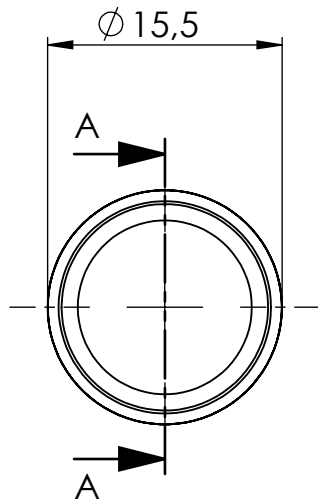

B

B

C

C

D

D

SCHNITT A-A

			Maßstab / Scale: 2:1		Gewicht / Weight:	
			Material: CW 614N (CuZn39Pb3)			
			Benennung / Designation:			
			Doppelschlauchtülle Double hose connetor			
			Artikelnummer / item number:		Status	Format
			136270		Version	Blatt / von sheet / of
			Typ-Nr.: MS1701414		1	2 / 2