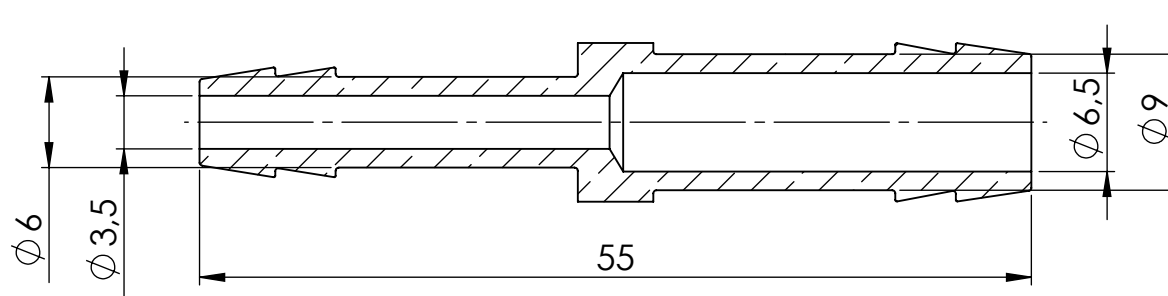

B

B

C

C

D

D

SCHNITT A-A

			Maßstab / Scale: 2:1		Gewicht / Weight:	
			Material: CW 614N (CuZn39Pb3)			
			Benennung / Designation:			
			<b>Doppelschlauchtülle</b> Double hose connetor			
			Artikelnummer / item number:		Status	Format
			<b>136274</b>		1	A4
			Typ-Nr.: MS1700609		Version	Blatt / von sheet / of
					1	2 / 2