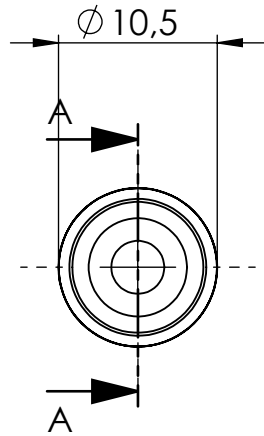

B

B

C

C

D

D

SCHNITT A-A

			Maßstab / Scale: 2:1		Gewicht / Weight:	
			Material: CW 614N (CuZn39Pb3)			
			Benennung / Designation:			
			<b>Doppelschlauchtülle</b> Double hose connetor			
			Artikelnummer / item number:		Status	Format
			<b>136274</b>		1	A4
			Typ-Nr.: MS1700609		Version	Blatt / von sheet / of
					1	2 / 2