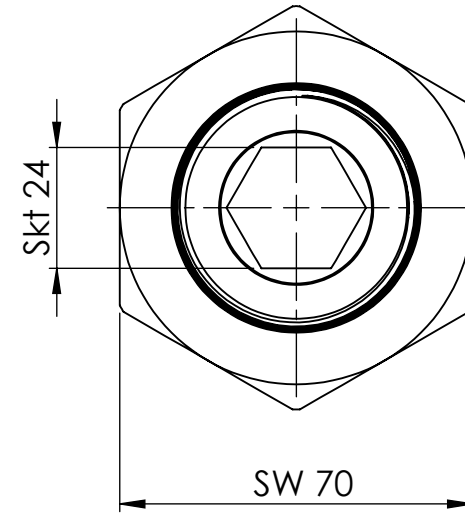

B

B

C

C

D

D

Maßstab / Scale: 1:1		
Material: CW 614N (CuZn39Pb3)		
Benennung / Designation: Lösbarer Doppelnippel, k. dicht. removable double nipple, conical sealing		
Artikelnummer / item number: 136565	Status	Format A4
Typ-Nr.: MSN252L112112	Version	Blatt / von sheet / of 2 / 2