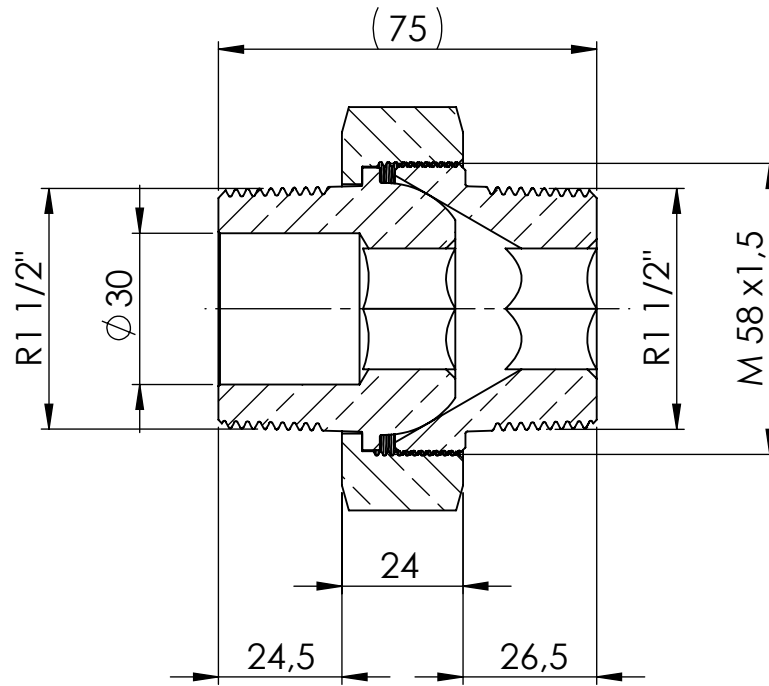

B

B

C

C

D

D

Maßstab / Scale: 1:1		
Material: CW 614N (CuZn39Pb3)		
Benennung / Designation: Lösbarer Doppelnippel, k. dicht. removable double nipple, conical sealing		
Artikelnummer / item number: 136565	Status	Format A4
Typ-Nr.: MSN252L112112	Version	Blatt / von sheet / of 2 / 2